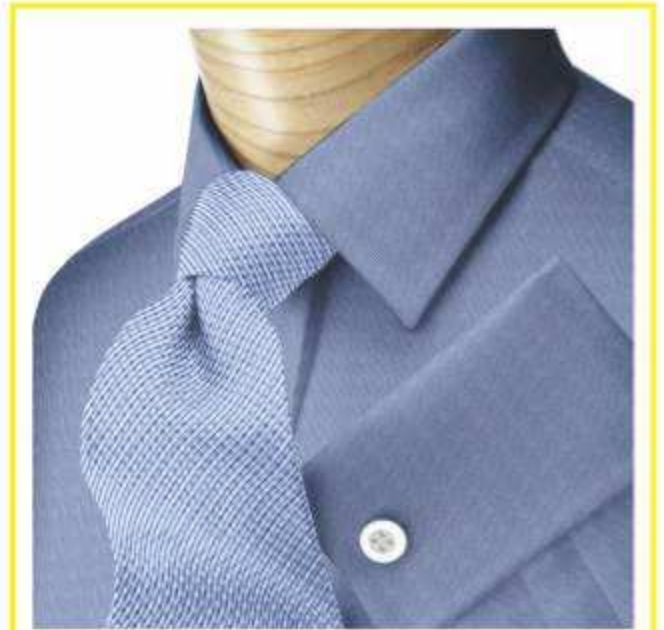

D.N. 114204