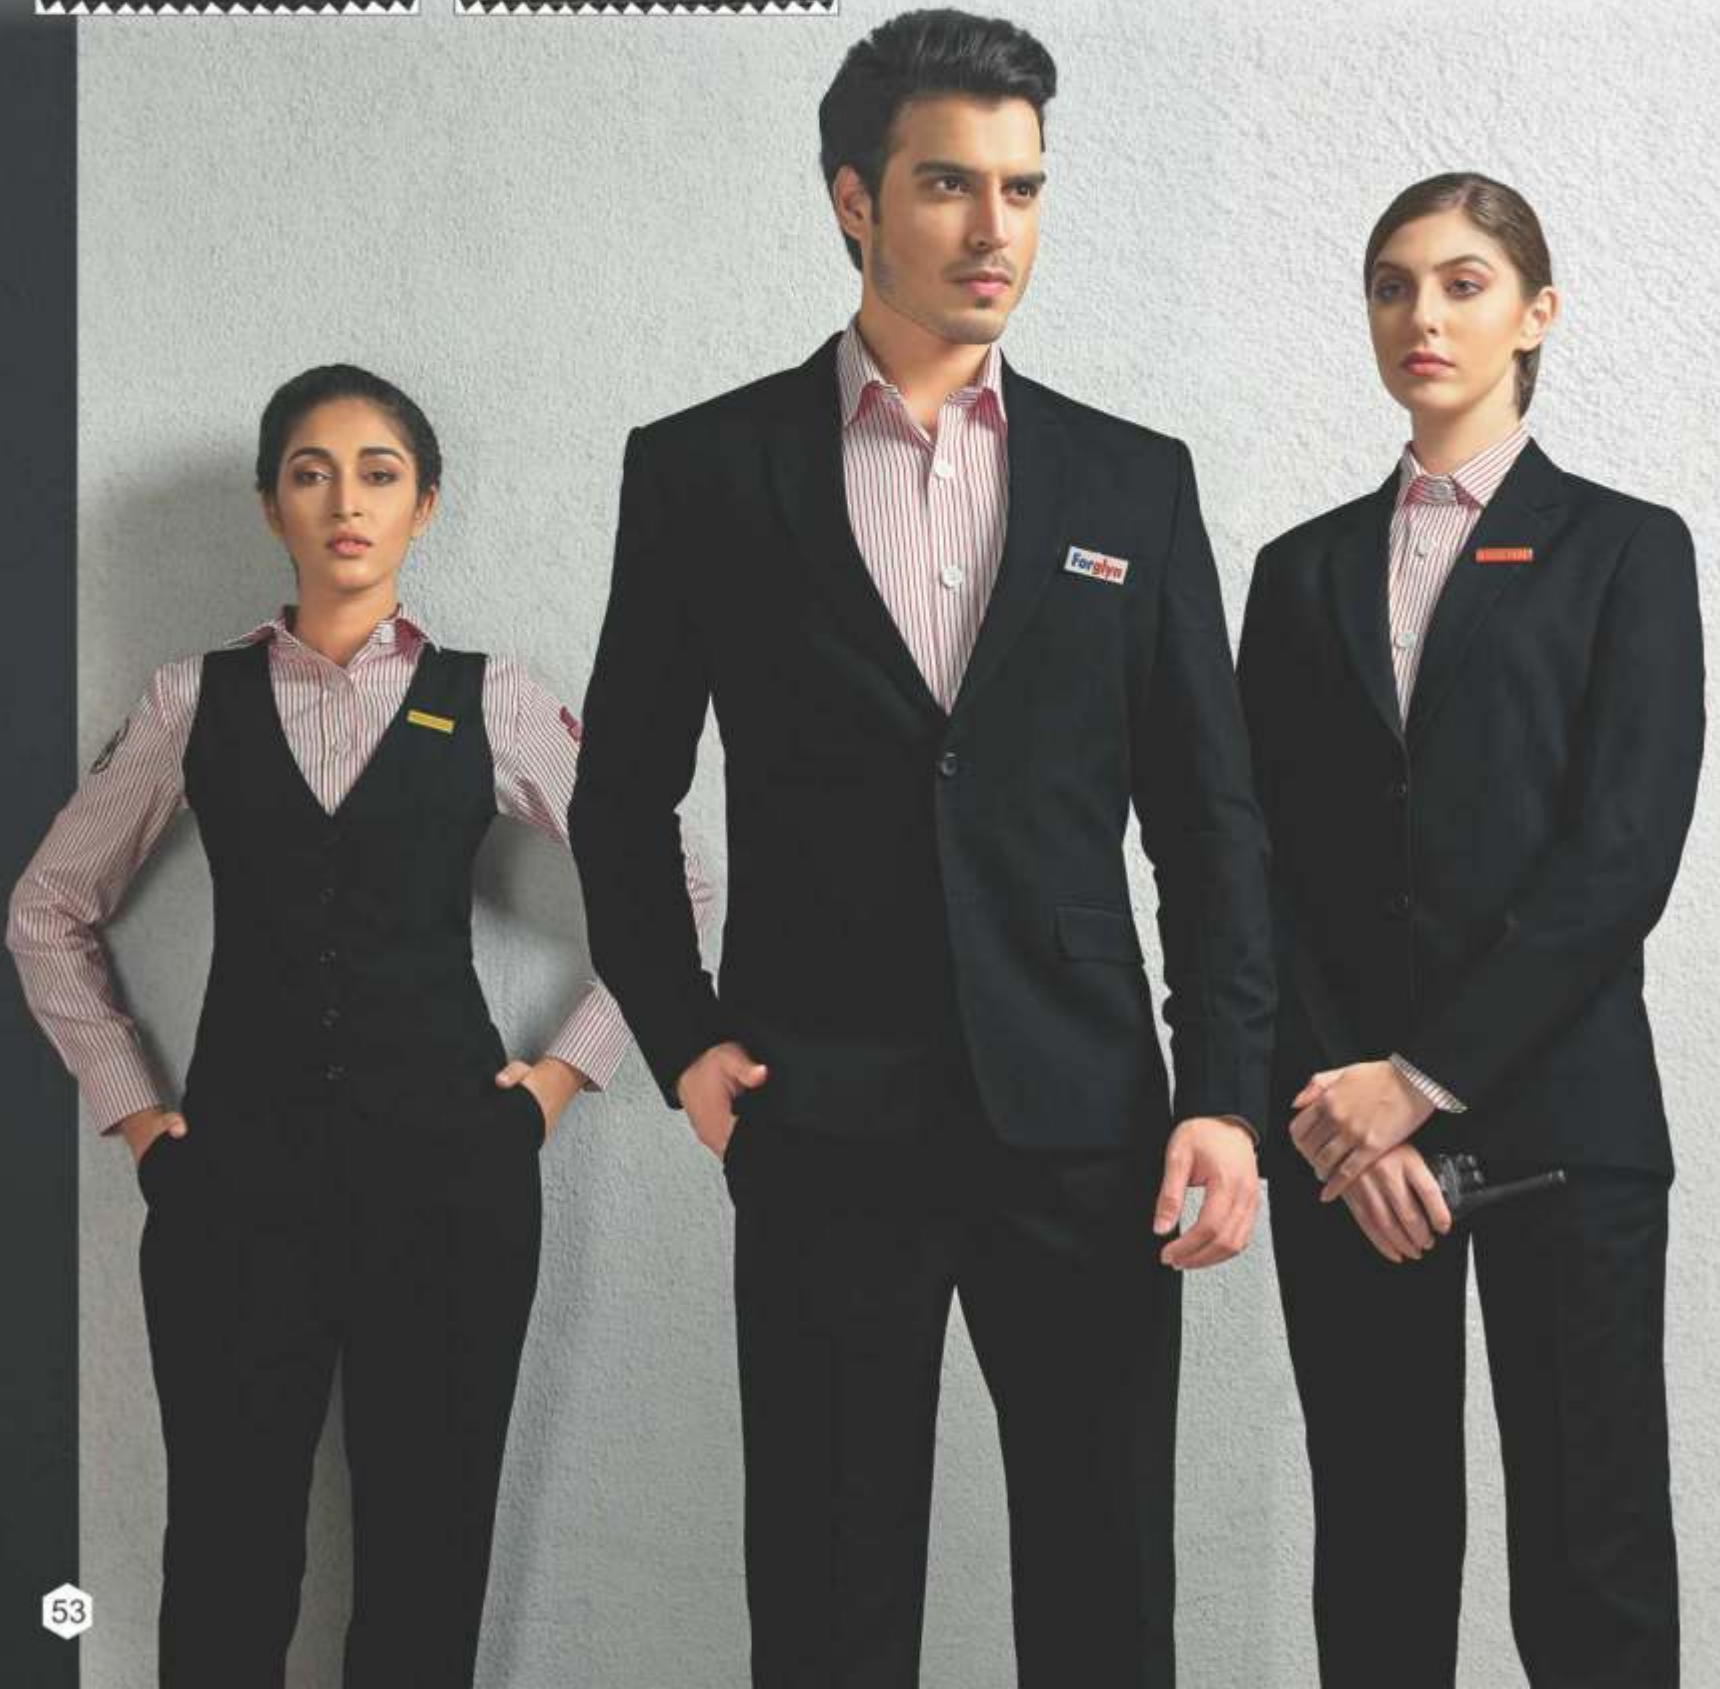

D.NO.:8866